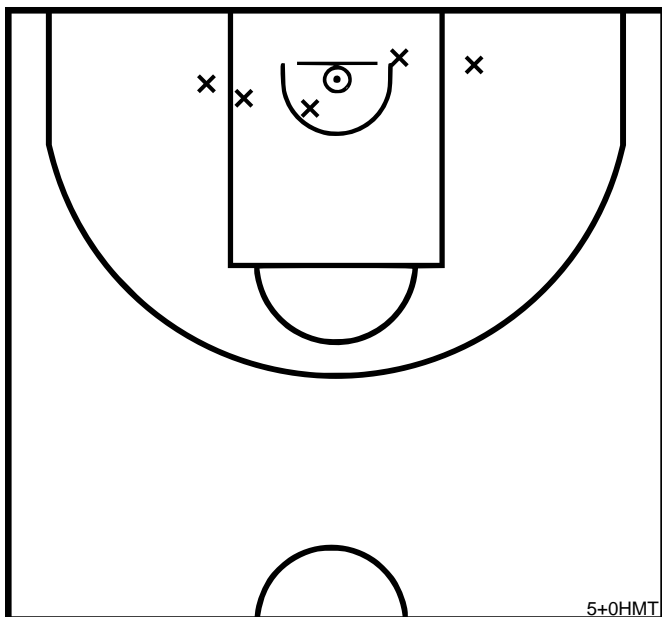

MAZILLE L. - AL ANSE (B)