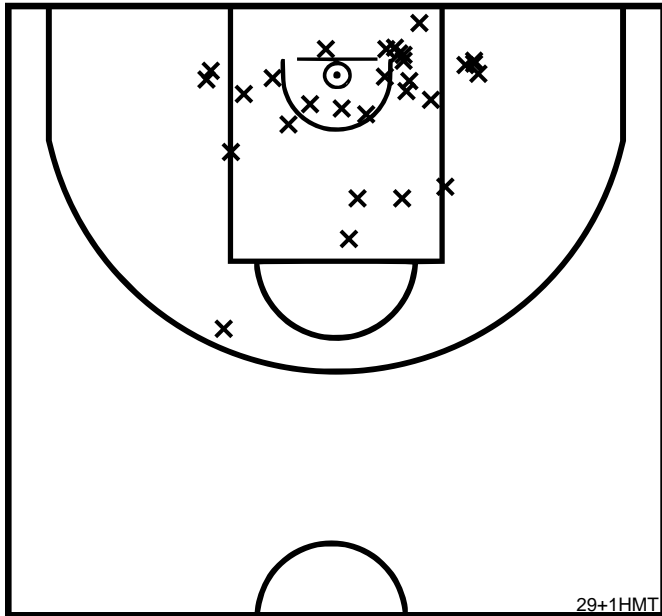

PÉRIODE 4

LA PERREONNAISE BASKET 41 - 65 AL ANSE

Rencontre : 157

Date : 15/05/19

Heure : 20:45

Arbitres : POINSSOT A., GUYOT C.

ATTENTION : LES POSITIONS DE TIR N'ONT PAS ÉTÉ SIGNALÉES COMME FIABLES

EQUIPE AL ANSE (B)